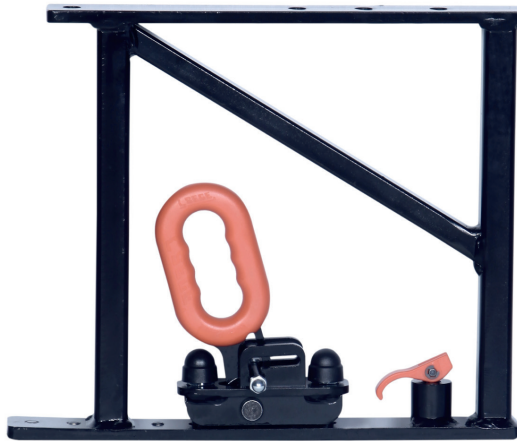

**SEGE SPECIAL  
DISMO  
QUICK RELEASE LEG  
M1/M2/M3**

**WE  
MANUFACTURE  
COMFORT  
&  
SAFETY**

## TECHNICAL DRAWING (FRONT VIEW)

## TECHNICAL DRAWING (SIDE VIEW)

## Locked position

AĞIRLIK	WEIGHT	PESO	GEWICHT
260mm - 3.35 kg	260mm - 3.35 kg	260mm - 3.35 kg	260mm - 3.35 kg
280mm - 3.45 kg	280mm - 3.45 kg	280mm - 3.45 kg	280mm - 3.45 kg

SEGE: 2022 - 01 - Basım Tarihi Mart 2022 - Basım Yeri: Ege Tanıtım