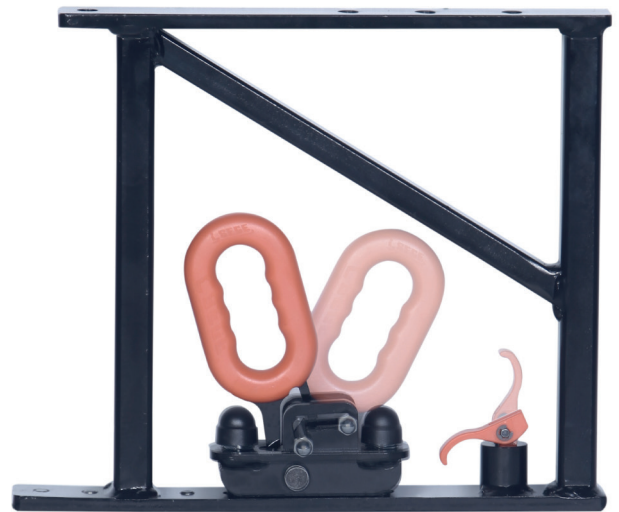

**SEGE SPECIAL  
DISMO  
QUICK RELEASE LEG  
M1/M2/M3**

**WE  
MANUFACTURE  
COMFORT  
&  
SAFETY**

## TECHNICAL DRAWING (FRONT VIEW)

## TECHNICAL DRAWING (SIDE VIEW)

## Locked position

AĞIRLIK	WEIGHT	PESO	GEWICHT
260mm - 3.35 kg	260mm - 3.35 kg	260mm - 3.35 kg	260mm - 3.35 kg
280mm - 3.45 kg	280mm - 3.45 kg	280mm - 3.45 kg	280mm - 3.45 kg

SEGE: 2022 - 01 - Basım Tarihi Mart 2022 - Basım Yeri: Ege Tanıtım