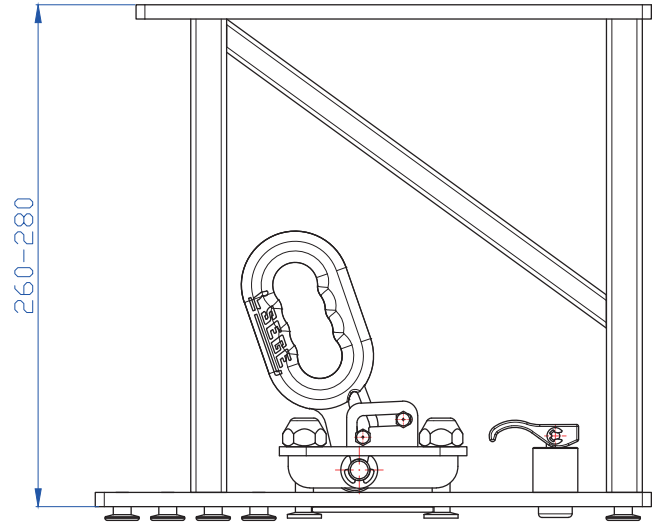

## TECHNICAL DRAWING (FRONT VIEW)

## TECHNICAL DRAWING (SIDE VIEW)

## Locked position

AĞIRLIK	WEIGHT	PESO	GEWICHT
260mm - 3.35 kg	260mm - 3.35 kg	260mm - 3.35 kg	260mm - 3.35 kg
280mm - 3.45 kg	280mm - 3.45 kg	280mm - 3.45 kg	280mm - 3.45 kg

SEGE: 2022 - 01 - Basım Tarihi Mart 2022 - Basım Yeri: Ege Tanıtım