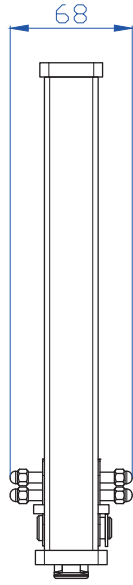

## TECHNICAL DRAWING (FRONT VIEW)

## TECHNICAL DRAWING (SIDE VIEW)

## HOW TO USE Unlocked position

## Locked position

AĞIRLIK	WEIGHT	PESO	GEWICHT
260mm - 3.35 kg	260mm - 3.35 kg	260mm - 3.35 kg	260mm - 3.35 kg
280mm - 3.45 kg	280mm - 3.45 kg	280mm - 3.45 kg	280mm - 3.45 kg

SEGE: 2022 - 01 - Basım Tarihi Mart 2022 - Basım Yeri: Ege Tanıtım